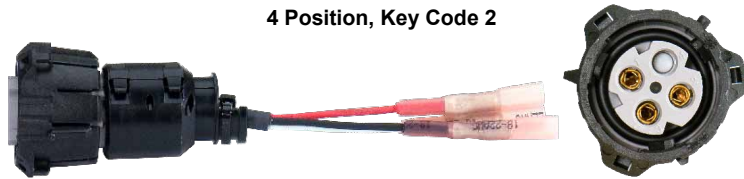

3823759

Delphi Packard™
2 Position

3163001

Deutsch™
12 Position, Receptacle

3164709

ITT Cannon™
4 Position, Key Code 2