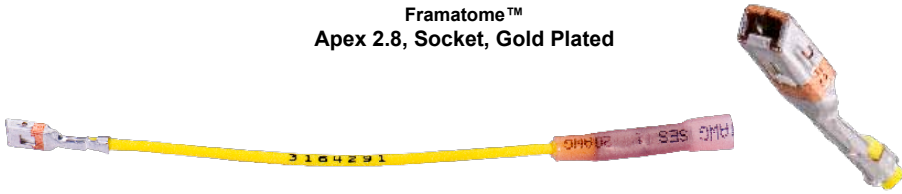

4918725 Rev. 04

QSK19 MCRS

**To Be Used With
Wiring Harness Repair Kit 3824873**

Bulletin 3400239 Rev. 02

Box 4 of 4

Call 800-DIESELS (343-7357)
Cummins Inc. • Box 3005 • Columbus, Indiana 47202-3005 USA

3164291
Framatome™
Apex 2.8, Socket, Gold Plated

4918305
Deutsch™
Size 12, Pin, Nickel Plated

4918308
Deutsch™
Size 16, Socket, Gold Plated

3164131
Deutsch™
Size 12, Socket, Nickel Plated

3164557
Deutsch™
Size 16, Pin, Gold Plated

3164264
Deutsch™
Size 16, Gold Plated

4918729
Deutsch™
Size 12, Pin, Nickel Plated

Call 800-DIESELS (343-7357)
Cummins Inc. • Box 3005 • Columbus, Indiana 47202-3005 USA

4918725 Rev. 04

QSK19 MCRS

**To Be Used With
Wiring Harness Repair Kit 3824873**

Bulletin 3400239 Rev. 02

Box 1 of 4

Call 800-DIESELS (343-7357)
Cummins Inc. • Box 3005 • Columbus, Indiana 47202-3005 USA

<p>4918772 ITT Cannon™ 7 Position, Receptacle, Key Code I</p> 		<p>3825184 Deutsch™ 9 Position, HD10 Series, Receptacle</p> 	<p>3164566 Framatome™ 2 Position, 2.80 Apex, Receptacle, Key Code A</p> 		
<p>4918774 ITT Cannon™ 7 Position, Plug, Key Code I</p> 	<p>3164275 Framatome™ 3 Position, 2.80 Apex, Receptacle, Key Code B</p> 				
<p>3822923 Delphi Packard™ Weather Pack, Socket, Tin Plated</p> 	<p>3823758 Delphi Packard™ 2 Position, Metri-Pack, Receptacle</p> 	<p>4918730 Delphi Packard™ 3 Position, Metri-Pack, Receptacle</p> 	<p>4918700 Bosch™ 3 Position, Plug</p> 	<p>4918773 Bosch™ 2 Position, Plug</p> 	<p>3164273 Framatome™ 3 Position, 2.80 Apex, Receptacle, Key Code D</p> 