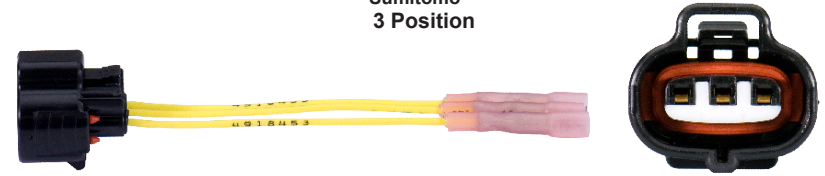

4918671 ISM07/ISX

Bulletin 3400230

4918344
Sumitomo™
4 Position, Plug

4918453
Sumitomo™
3 Position

3163663
Deutsch™
8 Position, DTM Series, Receptacle

3163664
Deutsch™
8 Position, DTM Series, Plug

4918669
Sumitomo™
6 Position, DL Series, Receptacle

4918670
Deutsch™
60 Position, DRC Series, Key Code 06, Plug

Call 800-DIESELS (343-7357)

Cummins Inc. • Box 3005 • Columbus, Indiana 47202-3005 USA

4918671 Rev. 03

ISM07/ISX

Bulletin 3400230 Rev. 02

Box 1 of 2

4918357
Framatome™
4 Position, 2.80 Apex, Plug

4918456
Framatome™
2 Position, 2.80 Apex,
Receptacle, Key Code A

4918630
Framatome™
2 Position, 2.80 Apex, Plug

3822921
Deutsch™
Size 16, Socket, Tin Plated

3164291
Framatome™
Apex 2.8, Socket, Gold Plated

3164263
Deutsch™
Size 20, Socket, Gold Plated

3164264
Deutsch™
Size 16, Gold Plated

Call 800-DIESELS (343-7357)

Cummins Inc. • Box 3005 • Columbus, Indiana 47202-3005 USA