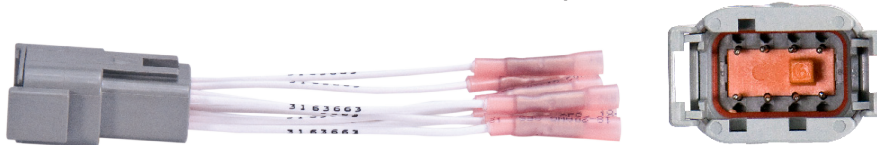

4918671 ISM07/ISX

Bulletin 3400230

4918344
Sumitomo™
4 Position, Plug

4918453
Sumitomo™
3 Position

3163663
Deutsch™
8 Position, DTM Series, Receptacle

3163664
Deutsch™
8 Position, DTM Series, Plug

4918669
Sumitomo™
6 Position, DL Series, Receptacle

4918670
Deutsch™
60 Position, DRC Series, Key Code 06, Plug

Call 800-DIESELS (343-7357)

Cummins Inc. • Box 3005 • Columbus, Indiana 47202-3005 USA

4918671 Rev. 03

ISM07/ISX

Bulletin 3400230 Rev. 02

Box 1 of 2

4918357
Framatome™
4 Position, 2.80 Apex, Plug

4918456
Framatome™
2 Position, 2.80 Apex,
Receptacle, Key Code A

4918630
Framatome™
2 Position, 2.80 Apex, Plug

3822921
Deutsch™
Size 16, Socket, Tin Plated

3164291
Framatome™
Apex 2.8, Socket, Gold Plated

3164263
Deutsch™
Size 20, Socket, Gold Plated

3164264
Deutsch™
Size 16, Gold Plated

Call 800-DIESELS (343-7357)

Cummins Inc. • Box 3005 • Columbus, Indiana 47202-3005 USA