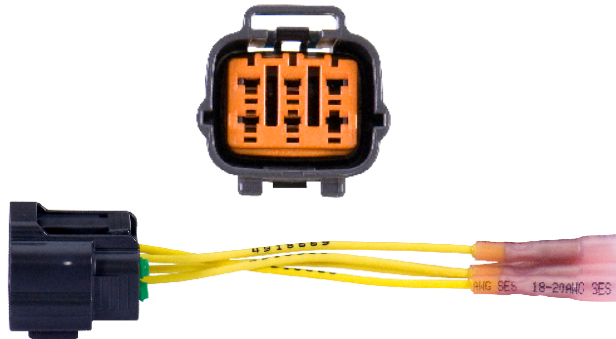

4918671 ISM07/ISX

Bulletin 3400230

4918344
Sumitomo™
4 Position, Plug

4918453
Sumitomo™
3 Position

3163663
Deutsch™
8 Position, DTM Series, Receptacle

3163664
Deutsch™
8 Position, DTM Series, Plug

4918669
Sumitomo™
6 Position, DL Series, Receptacle

4918670
Deutsch™
60 Position, DRC Series, Key Code 06, Plug

Call 800-DIESELS (343-7357)

Cummins Inc. • Box 3005 • Columbus, Indiana 47202-3005 USA

4918671 Rev. 03

ISM07/ISX

Bulletin 3400230 Rev. 02

Box 1 of 2

4918357
Framatome™
4 Position, 2.80 Apex, Plug

4918456
Framatome™
2 Position, 2.80 Apex,
Receptacle, Key Code A

4918630
Framatome™
2 Position, 2.80 Apex, Plug

3822921
Deutsch™
Size 16, Socket, Tin Plated

3164291
Framatome™
Apex 2.8, Socket, Gold Plated

3164263
Deutsch™
Size 20, Socket, Gold Plated

3164264
Deutsch™
Size 16, Gold Plated

Call 800-DIESELS (343-7357)

Cummins Inc. • Box 3005 • Columbus, Indiana 47202-3005 USA