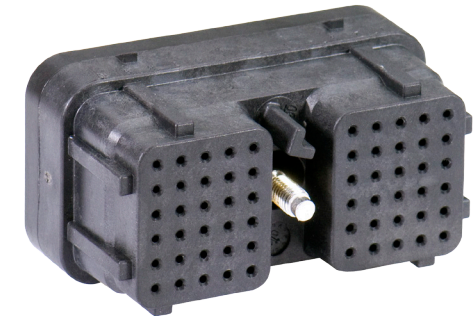

4918671 ISM07/ISX

Bulletin 3400230

4918344
Sumitomo™
4 Position, Plug

4918453
Sumitomo™
3 Position

3163663
Deutsch™
8 Position, DTM Series, Receptacle

3163664
Deutsch™
8 Position, DTM Series, Plug

4918669
Sumitomo™
6 Position, DL Series, Receptacle

4918670
Deutsch™
60 Position, DRC Series, Key Code 06, Plug

Call 800-DIESELS (343-7357)

Cummins Inc. • Box 3005 • Columbus, Indiana 47202-3005 USA

4918671 Rev. 03

ISM07/ISX

Bulletin 3400230 Rev. 02

Box 1 of 2

4918357
Framatome™
4 Position, 2.80 Apex, Plug

4918456
Framatome™
2 Position, 2.80 Apex,
Receptacle, Key Code A

4918630
Framatome™
2 Position, 2.80 Apex, Plug

3822921
Deutsch™
Size 16, Socket, Tin Plated

3164291
Framatome™
Apex 2.8, Socket, Gold Plated

3164263
Deutsch™
Size 20, Socket, Gold Plated

3164264
Deutsch™
Size 16, Gold Plated

Call 800-DIESELS (343-7357)

Cummins Inc. • Box 3005 • Columbus, Indiana 47202-3005 USA